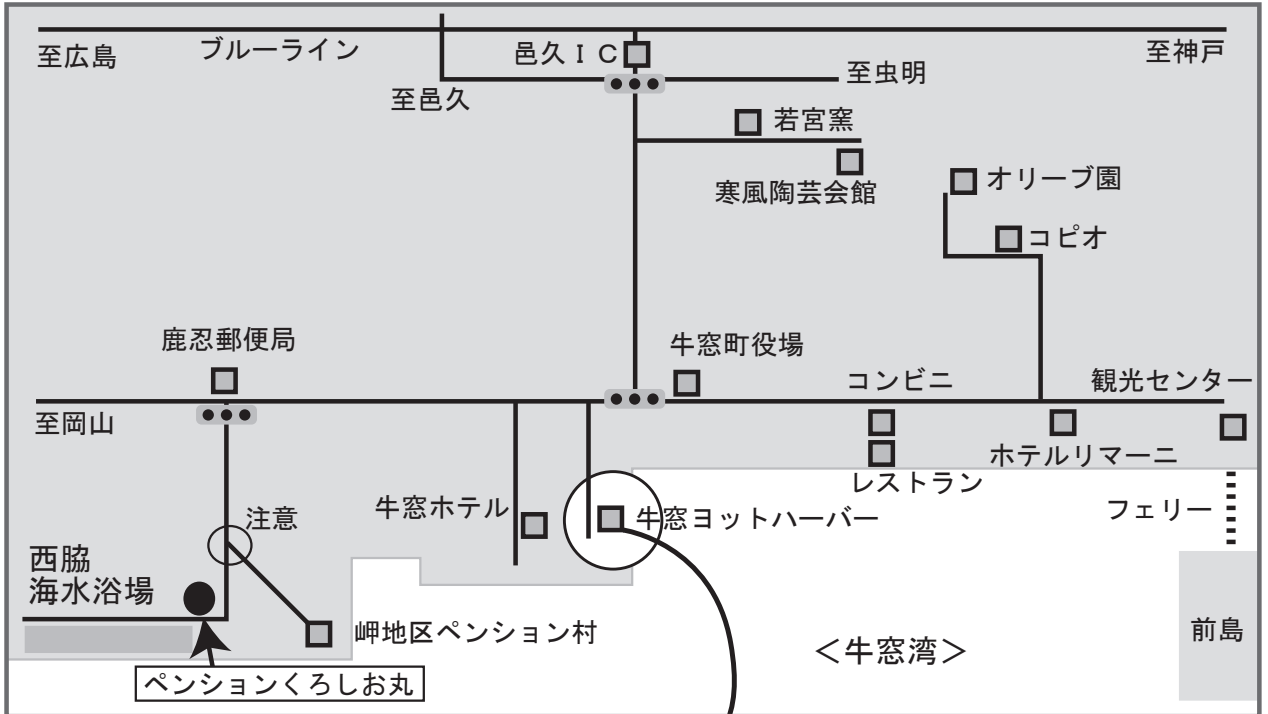

Sailing Yacht *Kuroshiomaru*

●牛窓ヨットハーバー

(ご注意) ペンションにチェックインする前に直接ヨットハーバーに来られる場合はペンションくろしお丸 (0869-34-5755) もしくは艇長まで必ずご連絡ください。